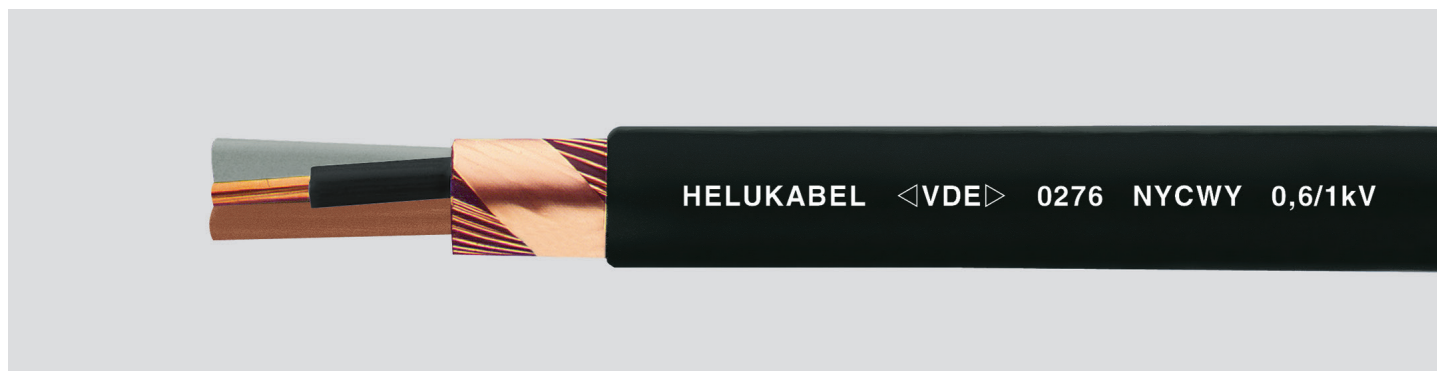

# soluções Helukabel em cabos 0,6/1kV com condutor concêntrico

## GAMA NYCWY

Cabo fabricado de acordo com a norma DIN VDE 0276 que cumpre com a diretiva de baixa tensão 2006/95/EC, composto por condutores de cobre e condutor concêntrico (em fios e fita de cobre), isolamento da bainha exterior em PVC.

O condutor concêntrico tem como função proteção mecânica, proteção contra interferências eletromagnéticas (EMC) e pode ser usado como linha de terra.

A principal aplicação deste cabo é o fornecimento e distribuição de energia em aplicações industriais, em instalações fixas (interior ou exterior, enterrado ou entubado) onde seja necessária proteção eletromagnética (EMC) e/ou mecânica.

## GAMA N2XCH (LSOH)

Cabo de construção idêntica ao NYCWY mas com isolamento dos condutores em XLPE (permite uma temperatura máxima de 90°C, tanto ambiente como nos condutores) e isolamento exterior em composto termoplástico de poliolefina, isento de halogéneos.